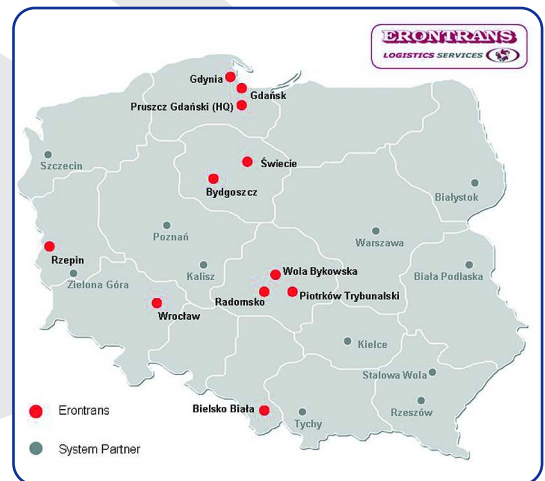

Copyright alle Fotos: ERONTRANS

Wie alle unsere Partner legt ERONTRANS großen Wert auf Qualitäts- und Umweltmanagement und ist ISO 9001:2009, ISO 14001:2004, HACCP und AEO zertifiziert.

Wir bieten Ihnen **mehrmalige wöchentliche Sammelgutabfahrten** von Hamburg nach Polen und vice versa. Haben Sie Komplettsendungen, Gefahrgut oder Teilladungen? Alles kein Problem, rufen Sie uns gerne an!

Weitere Informationen über unseren Partner finden Sie unter: www.erontrans.pl